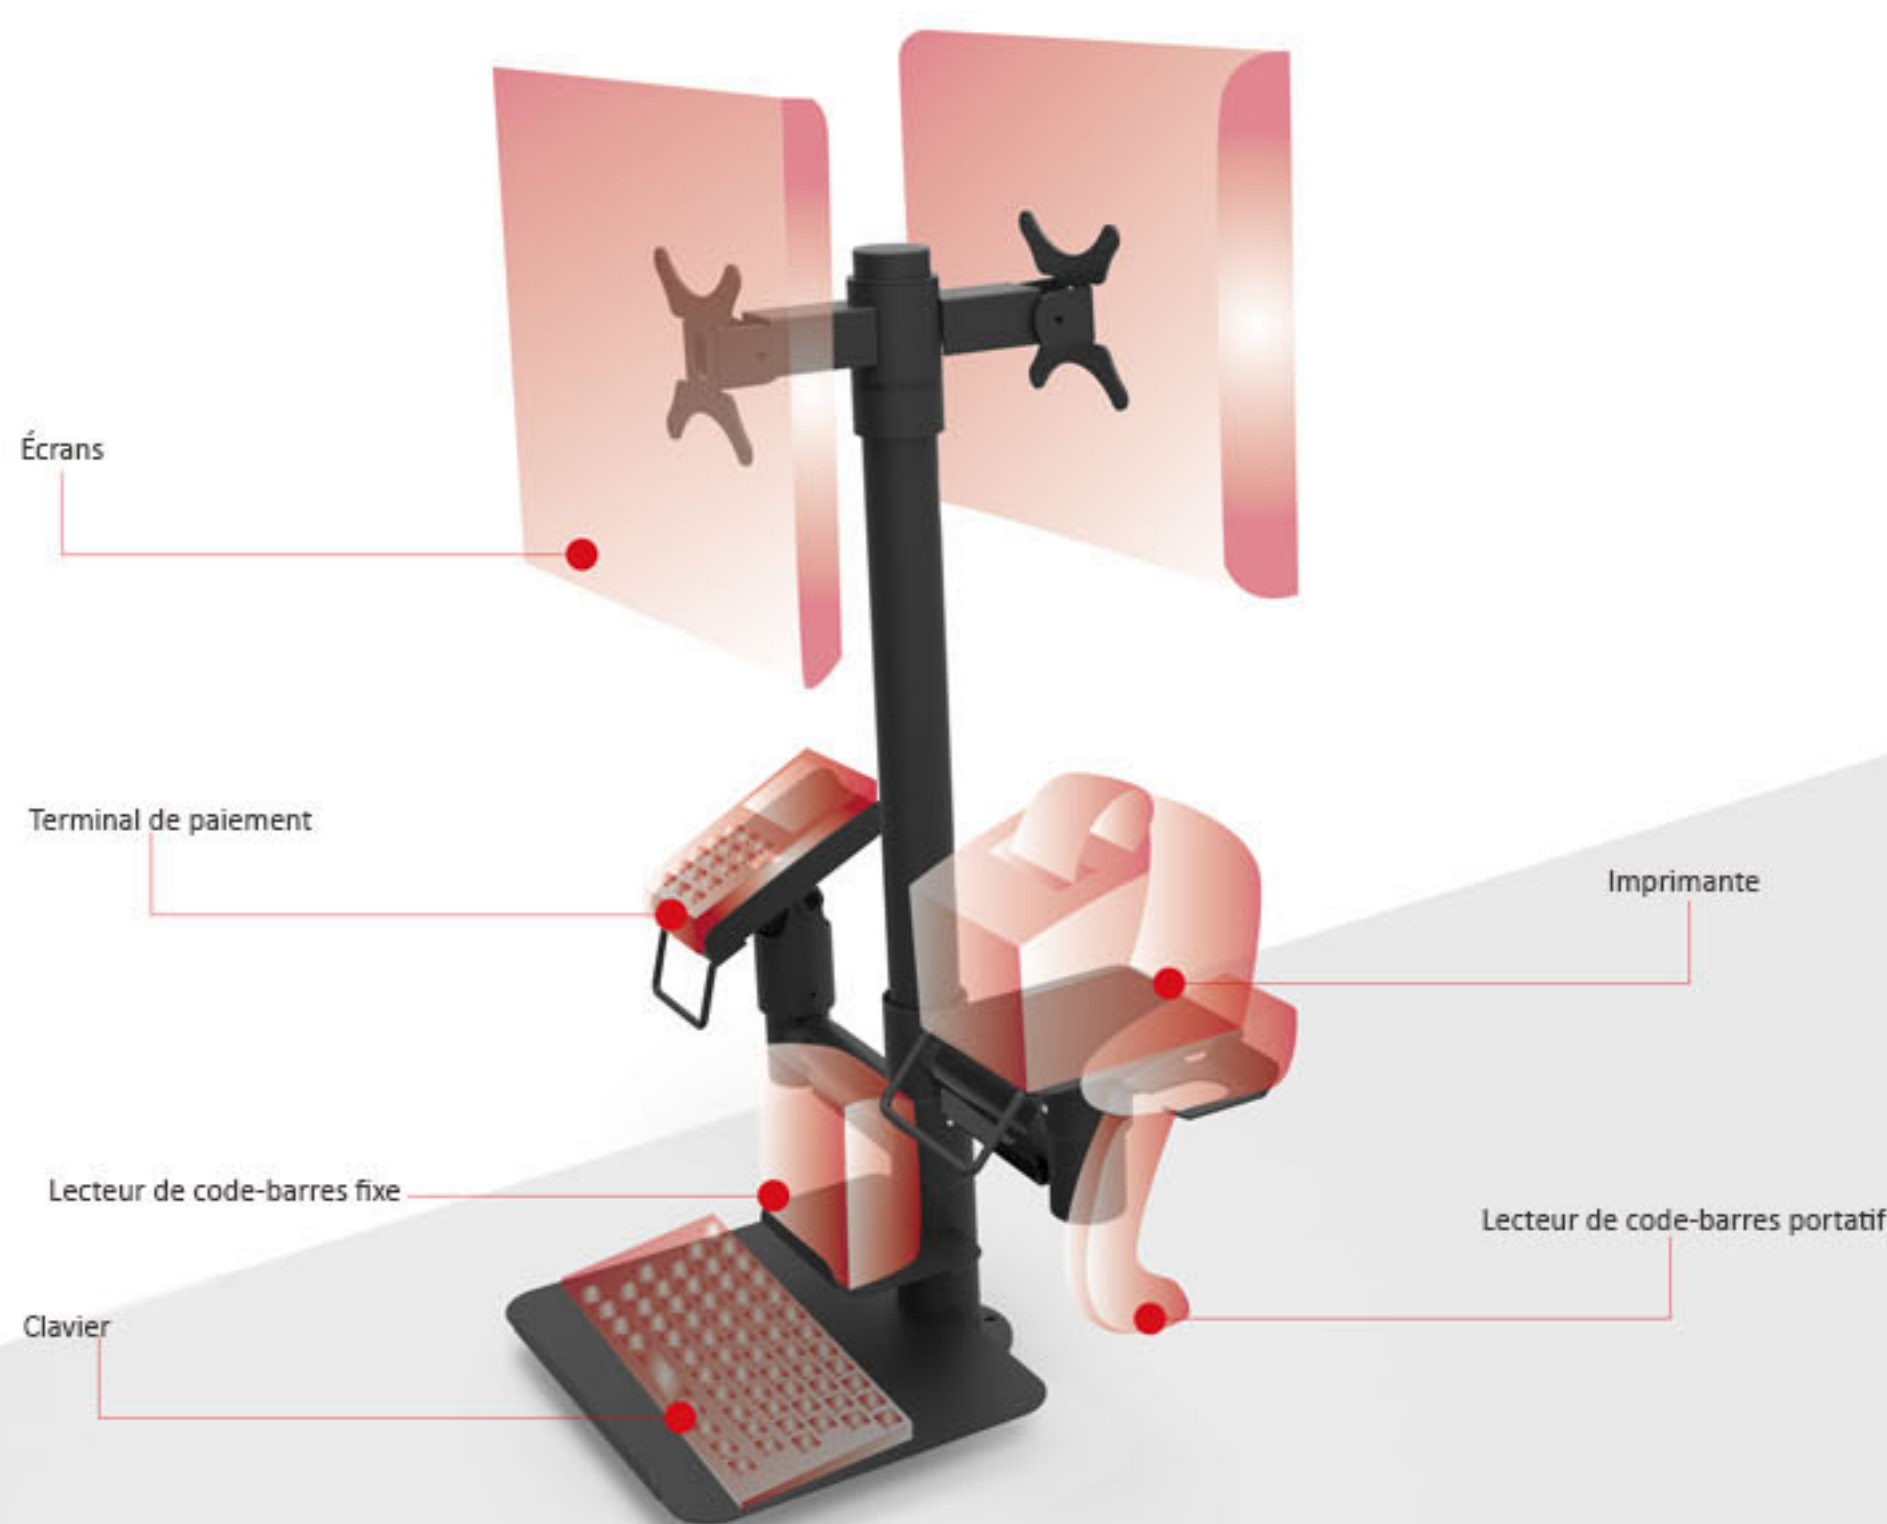

## Support de comptoir Multi-usages-01

Convient pour comptoir de 700-900 mm de hauteur

### Paramètres

|           |                        |
|-----------|------------------------|
| Matériau  | SPCC                   |
| Poids net | 6.8kg 15.0 lbs         |
| Couleur   | Noir, blanc            |
| Écrans    | Écran simple ou double |

### Caractéristiques

Très grande adaptabilité pour un maximum de fonctions

Très flexible  
Hauteur ajustable  
Rotation de 360° autour de l'axe principal

Support simple ou double pour écran  
Angle ajustable

Acheminement facile des câbles  
Garde le filage propre et hors de la vue