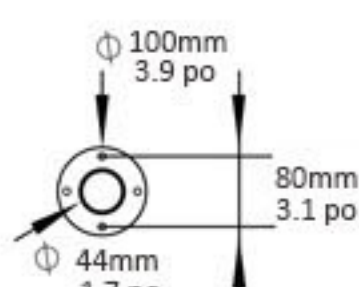

## Support de comptoir Multi-usages-01

Convient pour comptoir de 700-900 mm de hauteur

### Paramètres

|           |                        |
|-----------|------------------------|
| Matériau  | SPCC                   |
| Poids net | 6.8kg 15.0 lbs         |
| Couleur   | Noir, blanc            |
| Écrans    | Écran simple ou double |

### Caractéristiques

Très grande adaptabilité pour un maximum de fonctions

Très flexible  
Hauteur ajustable  
Rotation de 360° autour de l'axe principal

Support simple ou double pour écran  
Angle ajustable