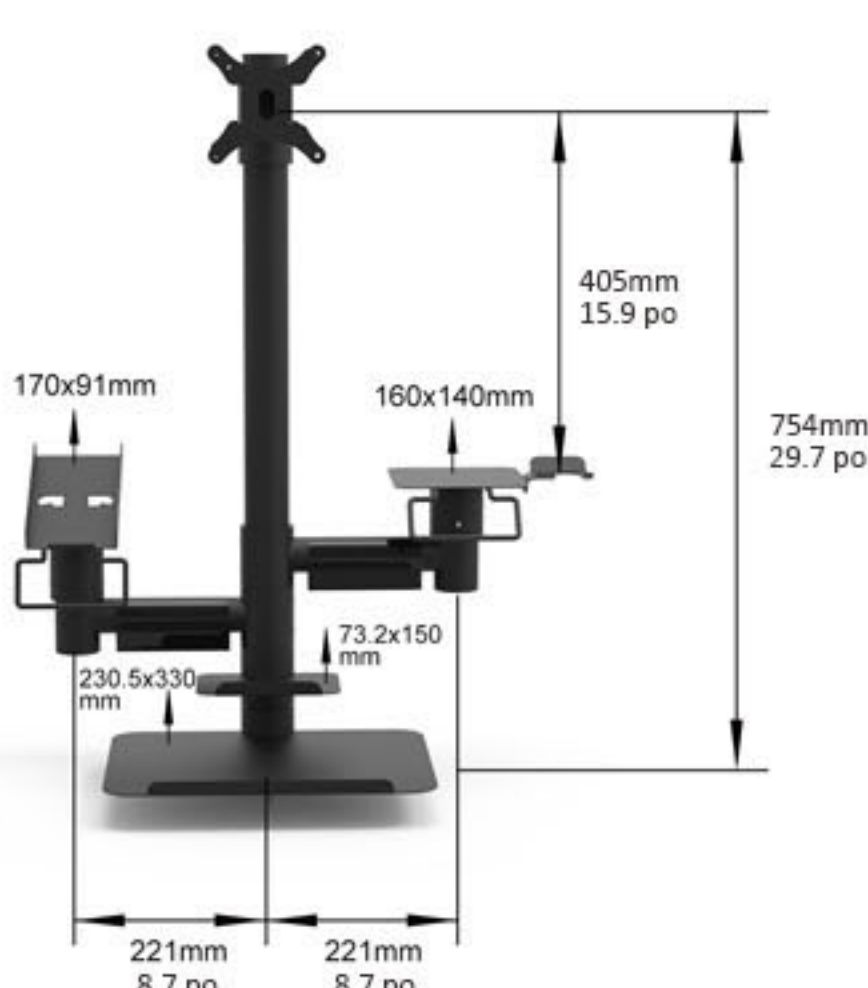

## Support de comptoir Multi-usages-01

Convient pour comptoir de 700-900 mm de hauteur

### Paramètres

|           |                        |
|-----------|------------------------|
| Matériau  | SPCC                   |
| Poids net | 6.8kg 15.0 lbs         |
| Couleur   | Noir, blanc            |
| Écrans    | Écran simple ou double |

### Caractéristiques

Très grande adaptabilité pour un maximum de fonctions

Très flexible  
Hauteur ajustable  
Rotation de 360° autour de l'axe principal

Support simple ou double pour écran  
Angle ajustable