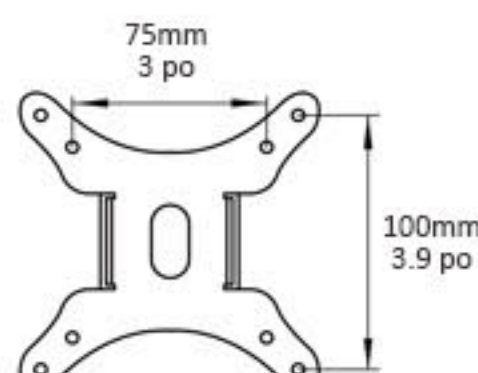

## Support de comptoir Multi-usages-01

Convient pour comptoir de 700-900 mm de hauteur

### Paramètres

|           |                        |
|-----------|------------------------|
| Matériau  | SPCC                   |
| Poids net | 6.8kg 15.0 lbs         |
| Couleur   | Noir, blanc            |
| Écrans    | Écran simple ou double |

### Caractéristiques

Très grande adaptabilité pour un maximum de fonctions

Très flexible  
Hauteur ajustable  
Rotation de 360° autour de l'axe principal

Support simple ou double pour écran  
Angle ajustable