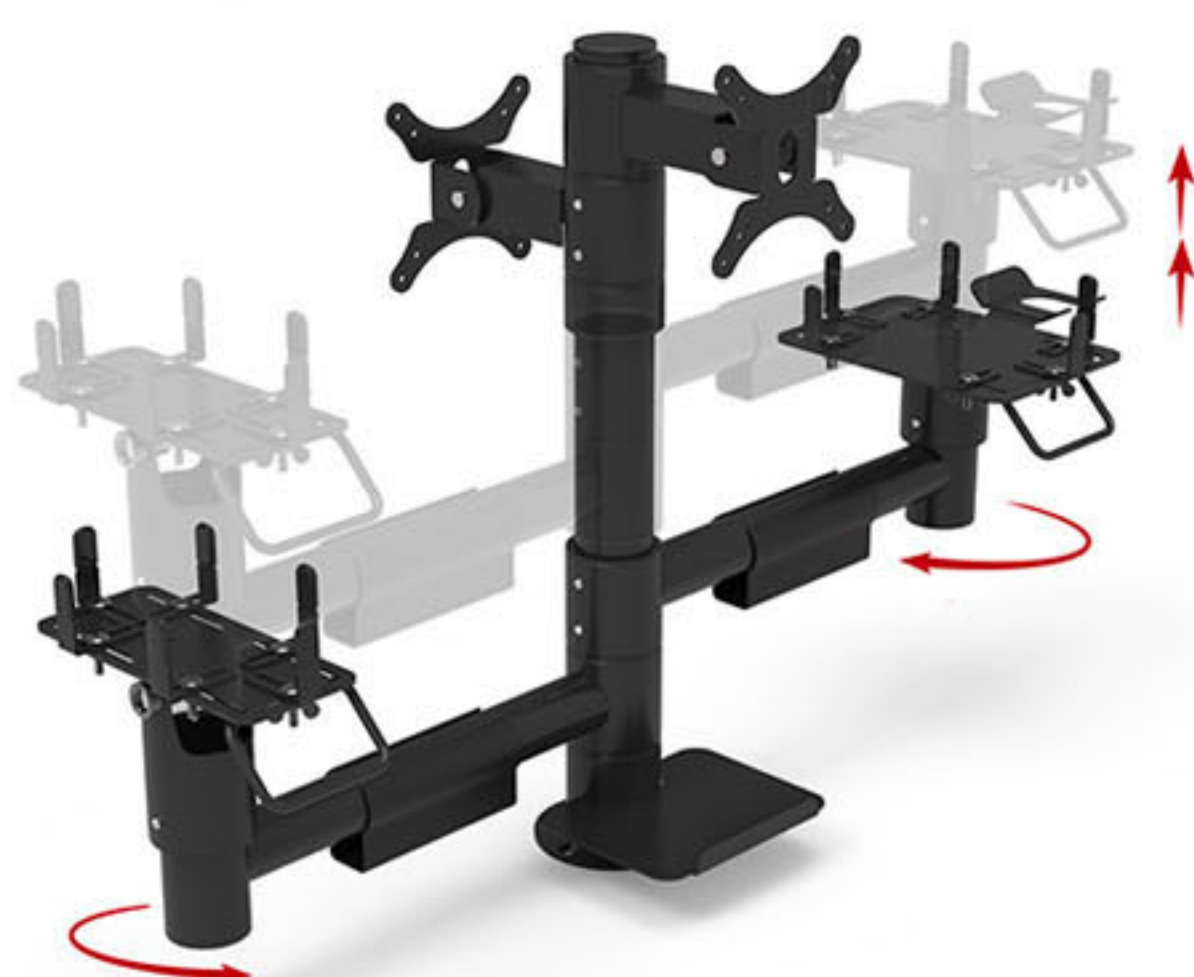

Importé par:

670 CURE-BOIVIN
BOISBRIAND, QC J7G 2A7
SANS FRAIS 1.855.233.4949

Support de comptoir Multi-usages-02

Convient pour comptoir de 900-1100 mm de hauteur

Caractéristiques

Très flexible
Hauteur ajustable
Rotation de 360° autour de l'axe principal

Support d'écran: 2 écrans simples
Angles ajustables

Acheminement facile des câbles
Garde le filage propre et hors de la vue