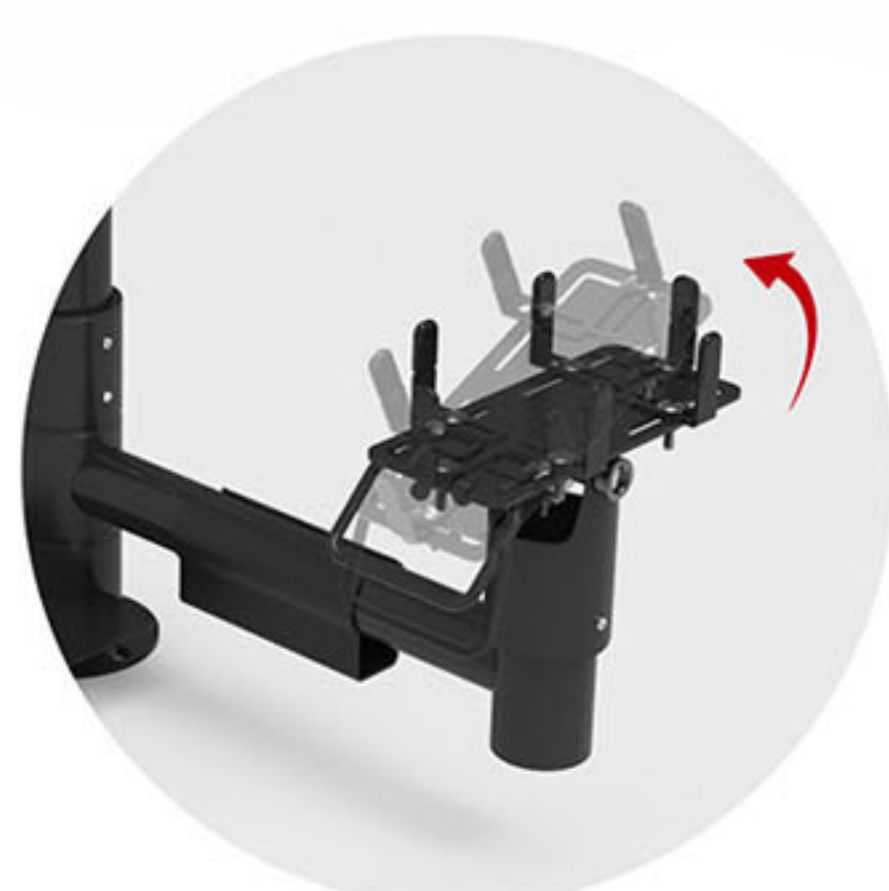

Importé par:

670 CURE-BOIVIN
BOISBRIAND, QC J7G 2A7
SANS FRAIS 1.855.233.4949

Support de comptoir Multi-usages-02

Convient pour comptoir de 900-1100 mm de hauteur

Caractéristiques

Très flexible
Hauteur ajustable
Rotation de 360° autour de l'axe principal

Support d'écran: 2 écrans simples
Angles ajustables

Acheminement facile des câbles
Garde le filage propre et hors de la vue